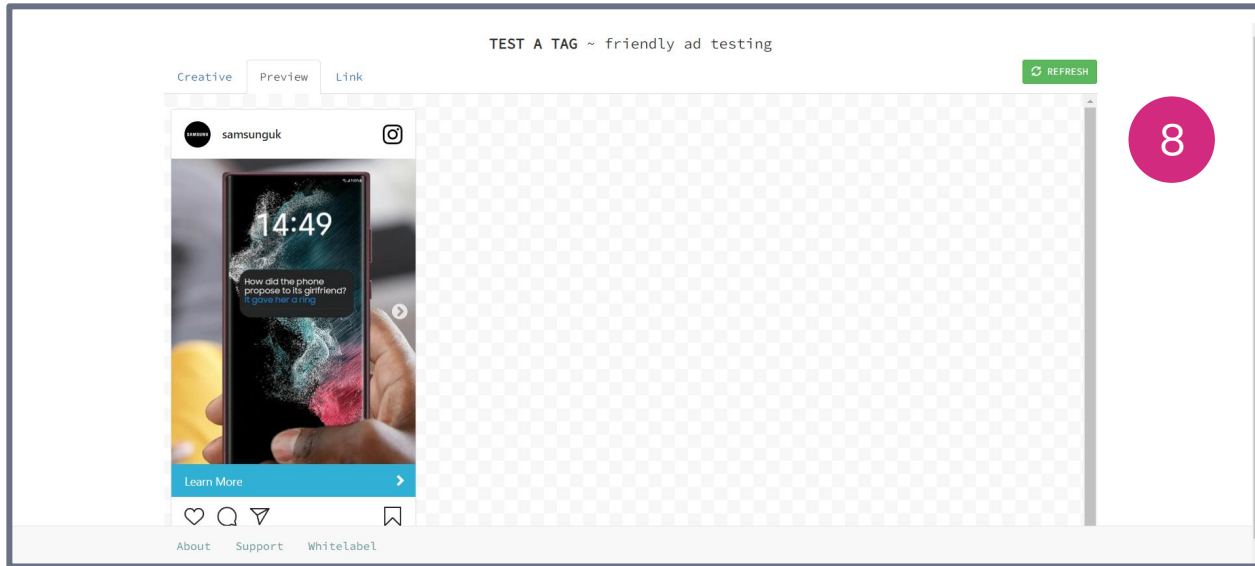

Trafficking Tags in CM360

8

Preview using
test-a-tag.com

8